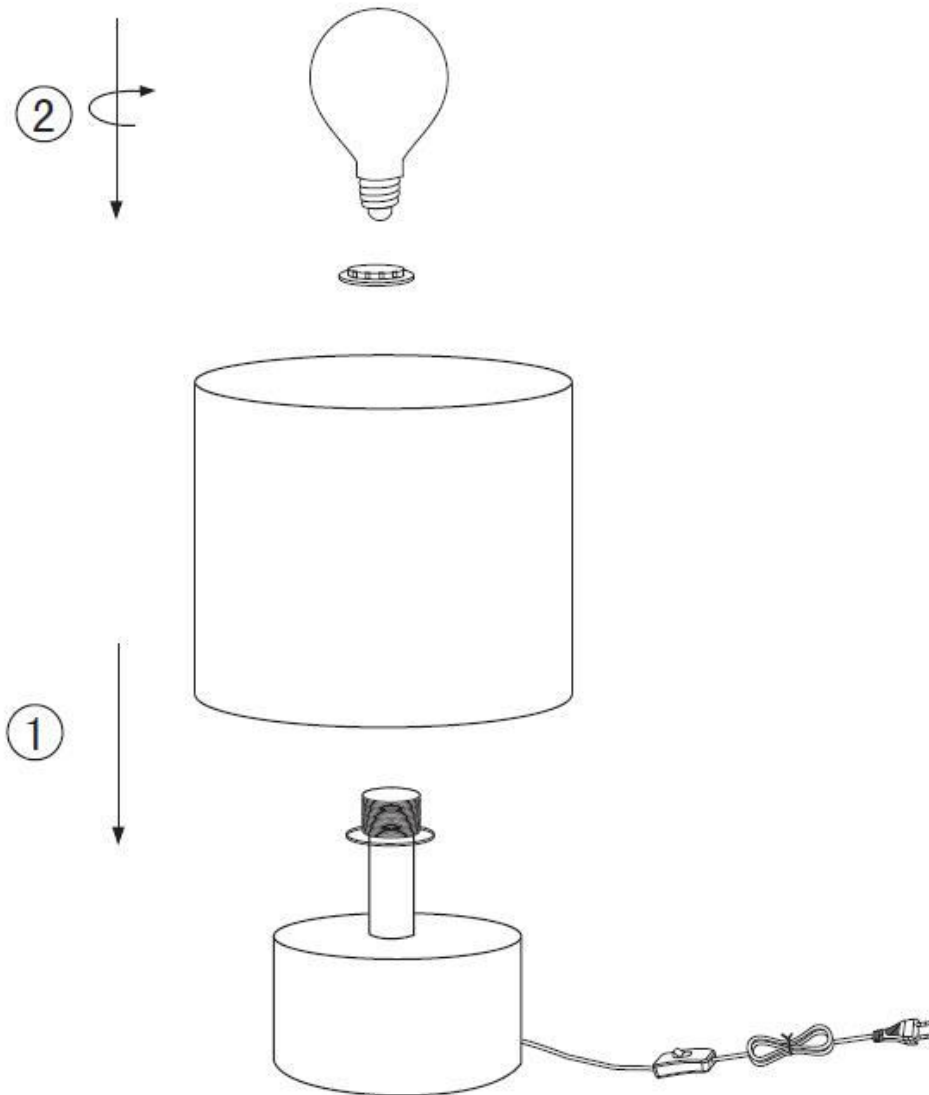

230V~ 50Hz, 1 x E14 / max. 40W